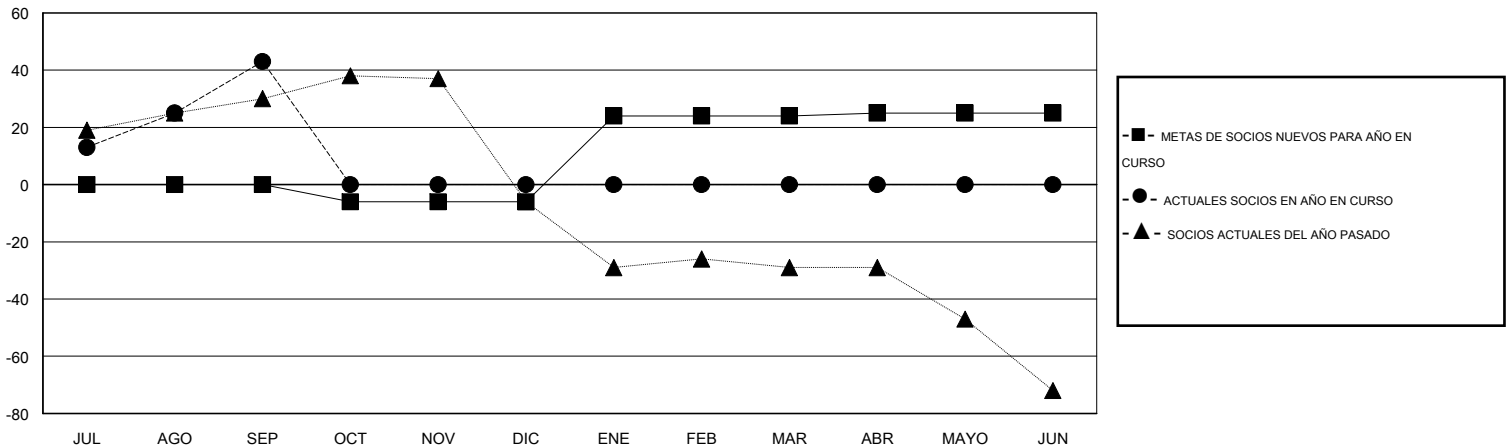

MONTHLY MEMBERSHIP PROGRESS REPORT

District D 3

Results as of: 9/30/2015

GMT: Joel Gómez Franco

UBICACIÓN GUATEMALA

GMT DE AE 3

Clubes					socios				
RESULTADOS DE 2015-2016					RESULTADOS DE 2015-2016				
TRIMESTRE	META DE CLUBES NUEVOS	NUEVOS CLUBES	CLUBES DADOS DE BAJA	GANANCIA/PÉRDIDA NETA	TRIMESTRE	META DE SOCIOS NUEVOS	SOCIOS FUNDADORES Y NUEVOS SOCIOS AÑADIDOS	SOCIOS DADOS DE BAJA	GANANCIA/PÉRDIDA NETA
JUL/AGO/SEP	0	0	0	0	JUL/AGO/SEP	0	54	11	43
OCT/NOV/DIC	0	0	0	0	OCT/NOV/DIC	-6	0	0	0
ENE/FEB/MAR	1	0	0	0	ENE/FEB/MAR	30	0	0	0
ABR/MAYO/JUN	0	0	0	0	ABR/MAYO/JUN	1	0	0	0

METAS Y CIFRA ACUMULATIVA DE CLUBES NUEVOS

METAS Y CIFRA ACUMULATIVA DE SOCIOS

CLUBES DADOS DE BAJA: 0	15 CLUBS OF 29 AÑADIERON 1 O MÁS SOCIOS NUEVOS	DISTRIBUCIÓN POR SEXO
		MASCULINO 520 (63.34%)
		FEMENINO 301 (36.66%)
SOCIOS DADOS DE BAJA	CLIC AQUÍ PARA DATOS DE SALUD DE CLUB	SOCIOS EN UNIDAD FAMILIAR 244
FALLECIDOS 2		CABEZA DE FAMILIA 110
CLUB CANCELADO 0		NO ES CABEZA DE FAMILIA 134
OTRO 9		
TOTAL 11		