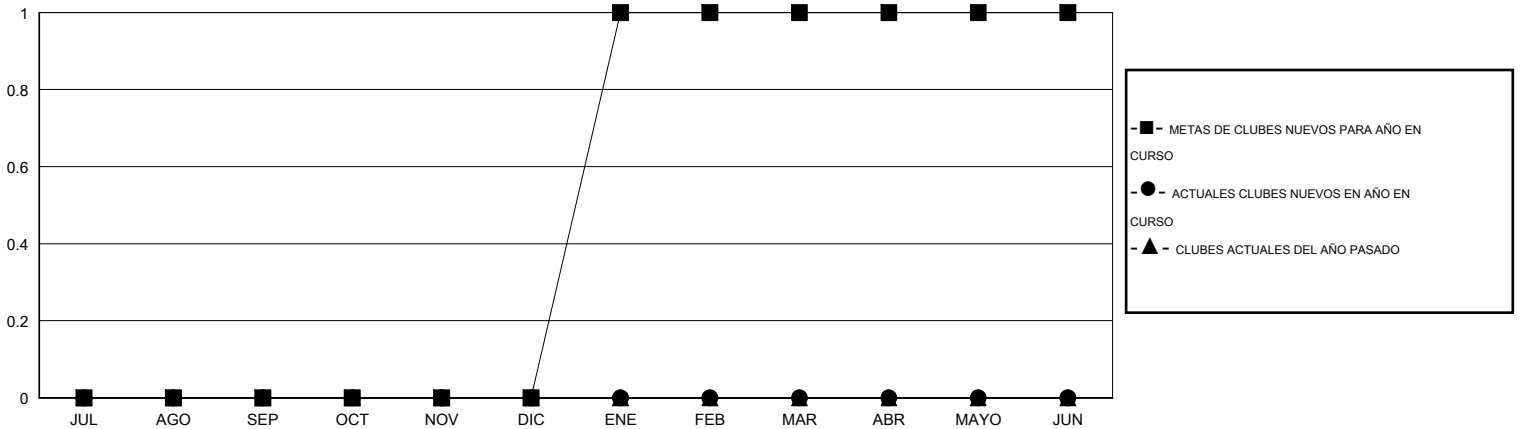

MONTHLY MEMBERSHIP PROGRESS REPORT

District D 3

Results as of: 9/30/2015

GMT: Joel Gómez Franco

UBICACIÓN GUATEMALA

GMT DE AE 3

Clubes					socios				
RESULTADOS DE 2015-2016					RESULTADOS DE 2015-2016				
TRIMESTRE	META DE CLUBES NUEVOS	NUEVOS CLUBES	CLUBES DADOS DE BAJA	GANANCIA/PÉRDIDA NETA	TRIMESTRE	META DE SOCIOS NUEVOS	SOCIOS FUNDADORES Y NUEVOS SOCIOS AÑADIDOS	SOCIOS DADOS DE BAJA	GANANCIA/PÉRDIDA NETA
JUL/AGO/SEP	0	0	0	0	JUL/AGO/SEP	0	54	11	43
OCT/NOV/DIC	0	0	0	0	OCT/NOV/DIC	-6	0	0	0
ENE/FEB/MAR	1	0	0	0	ENE/FEB/MAR	30	0	0	0
ABR/MAYO/JUN	0	0	0	0	ABR/MAYO/JUN	1	0	0	0

METAS Y CIFRA ACUMULATIVA DE CLUBES NUEVOS

METAS Y CIFRA ACUMULATIVA DE SOCIOS

CLUBES DADOS DE BAJA: 0	15 CLUBS OF 29 AÑADIERON 1 O MÁS SOCIOS NUEVOS	DISTRIBUCIÓN POR SEXO
		MASCULINO 520 (63.34%)
		FEMENINO 301 (36.66%)
SOCIOS DADOS DE BAJA	CLIC AQUÍ PARA DATOS DE SALUD DE CLUB	SOCIOS EN UNIDAD FAMILIAR 244
FALLECIDOS 2		CABEZA DE FAMILIA 110
CLUB CANCELADO 0		NO ES CABEZA DE FAMILIA 134
OTRO 9		
TOTAL 11		